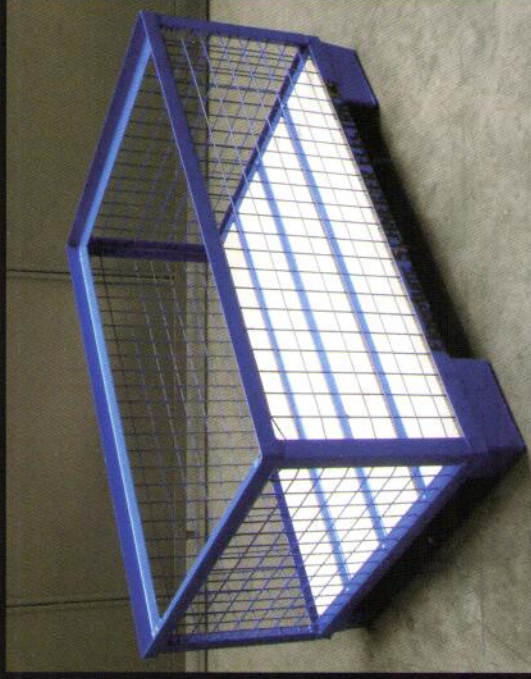

Pojemnik metalowy bez klapy

Wymiary : 1230 x 810 x 500 mm

Podłoga z desek

Ściany z blachy

Kolor RAL 7030

Nośność 900 kg

PRODUKCJA - NAPRAWA - SPRZEDAŻ

Pojemniki metalowe:

Ocynkowany kosz przemysłowy z 1/2 klapy

Wymiary : 1240 x 835 x 970 mm

Podłoga z blachy

Siatka 50 x 50 x 4,0 mm

Ocynkowany ognioowo

Nośność 1500 kg

WYNAJEM - SKUP - WYMIANA

Kosze ocynkowane:

Kosz siatkowy połówka bez klapy

Wymiary : 1240 x 835 x 570 mm

Podłoga z desek

Siatka 50 x 50 x 3,5 mm

Kolor RAL 5010

Nośność 900 kg

PRODUKCJA - NAPRAWA - SPRZEDAŻ

Produkujemy również: